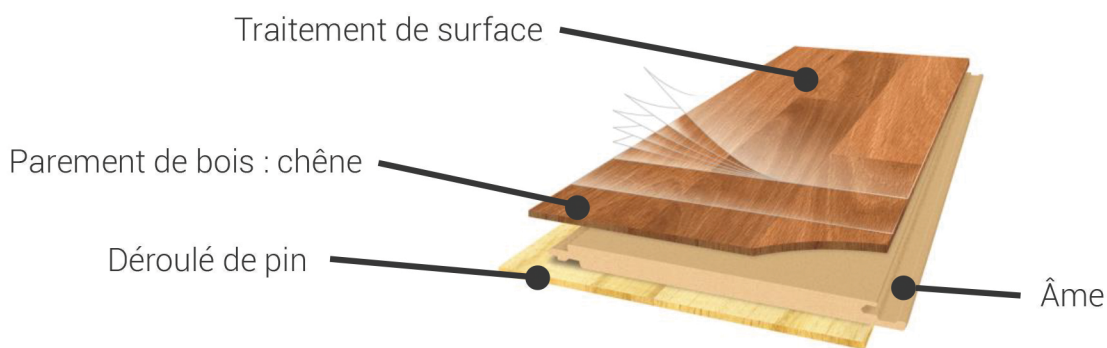

GAMME ACB 10

PARQUET CONTRECOLLÉ CHÊNE
11/2.5 X 165 X 1182 mm

PARQUET CONTRECOLLÉ CHÊNE
2 Chanfreins

Format	11/2,5 x 165 x 1182 mm
Poids	9 kg/m ²
Boîte	8 lames = 1,56 m ²
Palette	66 paquets = 102,97 m ²
Traitement de surface	Vernis MasterResist Haute Performance
Âme	HDF (High Density Fiberboard) Épaisseur 7,2 mm
Chauffage par le sol	Compatible selon DTU 51.2