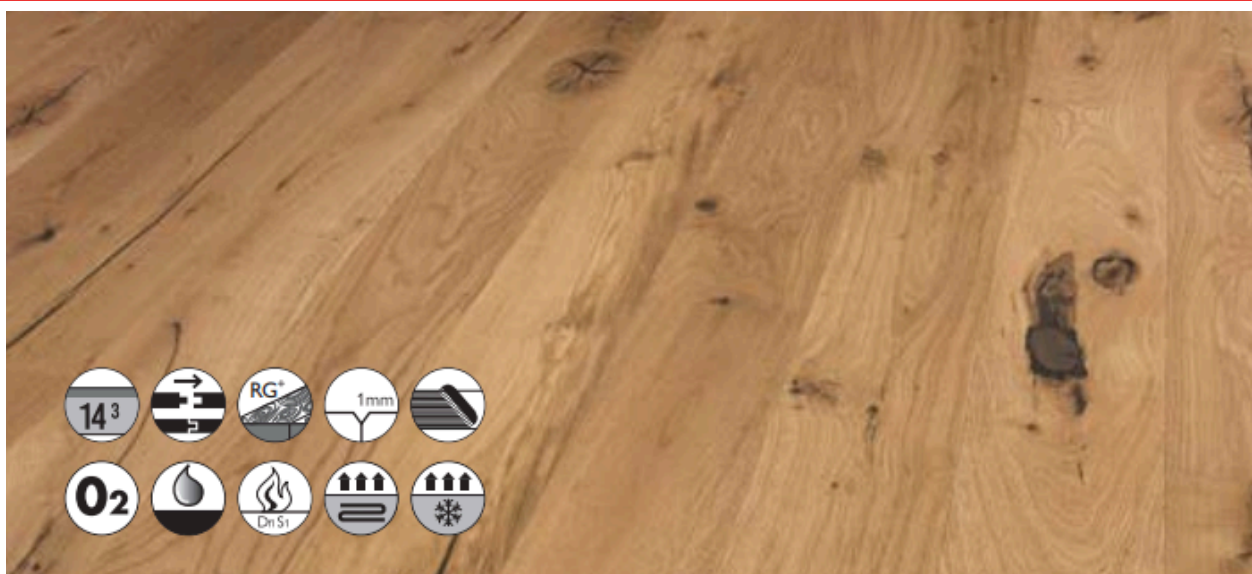

PARQUET CONTRECOLLÉ RUNNER 14 MM

Dimensions :

Longueur : 190 cm

Largeur : 19 cm

Épaisseur (total) : 14 mm

Parement : 2,5-3,0 mm

Tolérance dimensionnelle suivant la réglementation EN13489:

Longueur : 0,20%

Largeur : 0,2 mm

Épaisseur : Total : 14 mm +/- 0,2mm Parement :
2,5-3,0 mm

Différence de hauteur entre les lames : ≤0,2
mm

Autres spécifications :

Emission formaldéhyde : E1

Valeur d'isolation : R=0,11m2 k/w