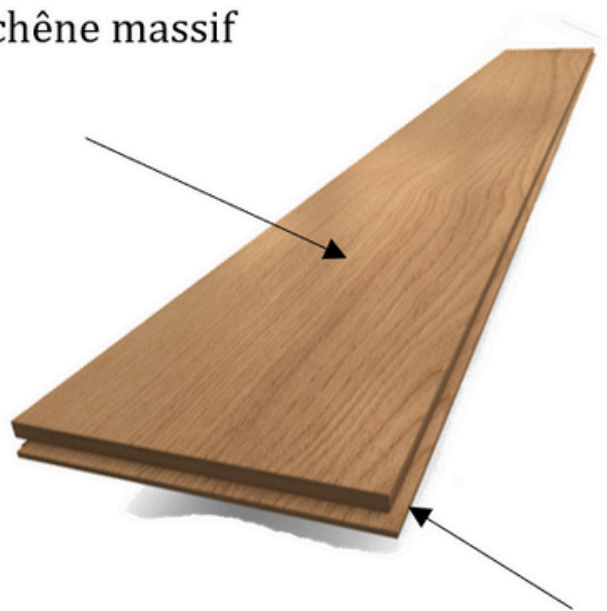

GAMME PARQUET BRUT PARQUET CHÊNE MASSIF BRUT 20 X 140 X 600-2200 MM

Lame en chêne massif

Rainure + Languette

Format	20 x 140 x 600-2200 mm
Traitement de surface	Brut
Essence	Chêne
Chanfreins	4 chanfreins
Origine	Europe
Pose	Rainure / Languette