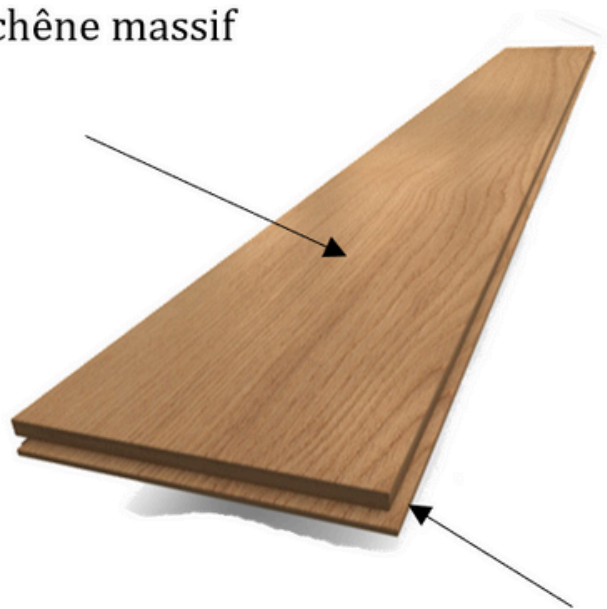

GAMME PARQUET BRUT PARQUET CHÊNE MASSIF BRUT 20 X 160 X 500-1800 MM

Lame en chêne massif

Rainure + Languette

Format	20 x 160 x 500-1800 mm
Traitement de surface	Brut
Essence	Chêne
Chanfreins	4 chanfreins
Origine	Europe
Pose	Rainure / Languette