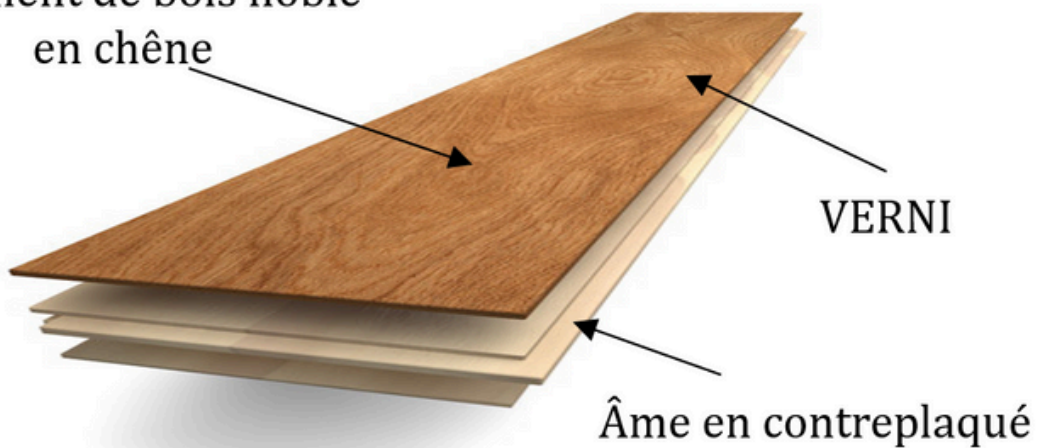

GAMME POINT DE HONGRIE VERNI

PARQUET CONTRECOLLÉ CHÊNE 12/3,2x90x600mm

Parement de bois noble
en chêne

Format	12/3,2x90x600mm
Chanfrein	GO4
Boîte	1,08 m ²
Traitement de surface	Verni naturel ou verni incolore
Choix	Rustique
Chauffage au sol	Convient pour le sol chauffant/rafraichissant.
Système de pose	Rainure / Languette